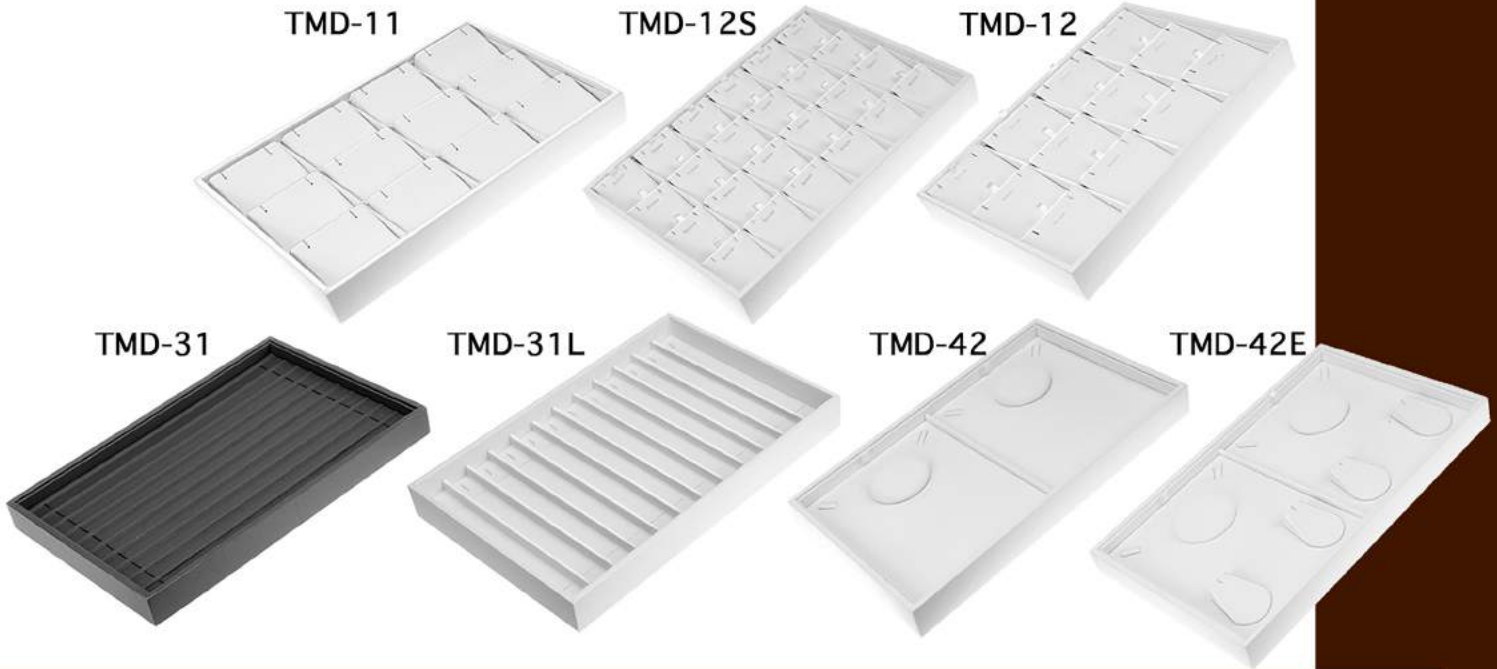

# HIGH QUALITY - PU leather DISPLAY TRAYS

## FULLY STACKABLE TRAYS

AVAILABLE IN BLACK OR WHITE - 13.25 in x 8.84in X 1.4in - 30 pcs / ctn  
each pc individual polybag

Item #	Description	Insert	Dimensions W/D/H Inches
TMD- 01'	23pc - SLOT RING		13' 8 <sup>3/4</sup> ' 1 <sup>1/4</sup> '
TMD- 01B	48pc - SLOT-RING extra height		13' 8 <sup>3/4</sup> ' 1 <sup>7/8</sup> '
TMD- 01C	23pc- CLIP- RING		13' 8 <sup>3/4</sup> ' 1 <sup>1/4</sup> '
TMD- 01MC	48pc - CLIP-RING extra height		13' 8 <sup>3/4</sup> ' 1 <sup>7/8</sup> '
TMD- 02'	24pc - SMALL FLAP EARRING		13' 8 <sup>3/4</sup> ' 1 <sup>1/4</sup> '
TMD- 03'	24pc- SMALL T-EARRING		13' 8 <sup>3/4</sup> ' 1 <sup>1/4</sup> '

# HIGH QUALITY - PU leather DISPLAY TRAYS

Item #	Description	Insert	Dimensions W/D/H Inches
TMD- 11'	12PC- raised LGE EARRING		13'    8 <sup>3/4</sup> '    1 <sup>1/4</sup> '
TMD- 12S	24PC - SMALL -PENDANT		13'    8 <sup>3/4</sup> '    1 <sup>1/4</sup> '
TMD- 12'	12PC - LARGE PENDANT		13'    8 <sup>3/4</sup> '    1 <sup>1/4</sup> '
TMD- 31'	10 horizontal - BRACELET		13'    8 <sup>3/4</sup> '    1 <sup>1/4</sup> '
TMD- 31L'	12 vertical - BRACELET		13'    8 <sup>3/4</sup> '    1 <sup>1/4</sup> '
TMD- 42'	2 NECKLACE PAD		13'    8 <sup>3/4</sup> '    1 <sup>1/4</sup> '
TMD- 42E	2 NECKLACE/EARRING SET PADS		13'    8 <sup>3/4</sup> '    1 <sup>1/4</sup> '