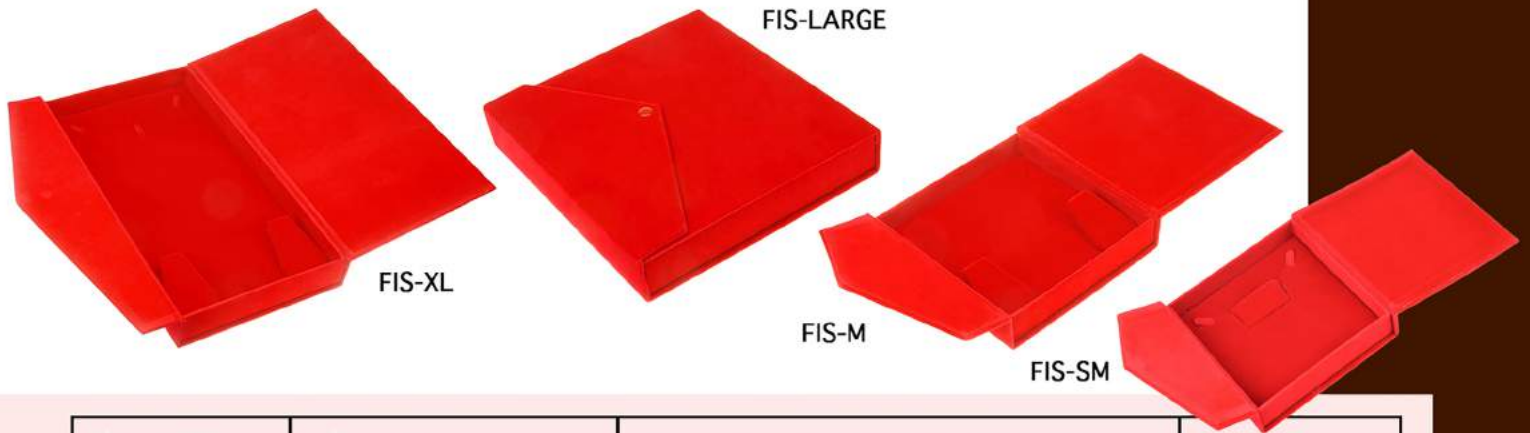

# PMD Neck Set

PU Covered MDF Neck with Earring

Features Include:  
Pouch, Velcro, Hook, and Elastic

Available in

Black PU

or

White PU

Item #	Dimensions	Qty.
PMD-1SE	5.3 X 3 X 7	30
PMD-1E	5.8 X 3.4 X 9.4	30
PMD-2E	6.6 X 3.8 X 11	24
PMD-3E	7.2 X 4.2 X 12.6	20
PMD-4E	8.2 X 4.4 X 14.6	18
PMD-5E	9.2 X 4.8 X 16.2	12

## FIS Velvet Folding Set Boxes

Item #	Insert	Dimensions - Inches W/L/H			Inner/Outer Pk
FIS-SM	SMALL	6 <sup>1</sup> / <sub>4</sub> '	6 <sup>3</sup> / <sub>8</sub> '	1 <sup>5</sup> / <sub>8</sub> '	12/72
FIS-M	MEDIUM	7 <sup>1</sup> / <sub>8</sub> '	7 <sup>1</sup> / <sub>4</sub> '	1 <sup>5</sup> / <sub>8</sub> '	12/72
FIS-L	LARGE	9 <sup>1</sup> / <sub>2</sub> '	10'	1 <sup>7</sup> / <sub>8</sub> '	6/48
FIS-XL	X-LARGE-RANI	8 <sup>1</sup> / <sub>4</sub> '	15'	1 <sup>3</sup> / <sub>4</sub> '	24